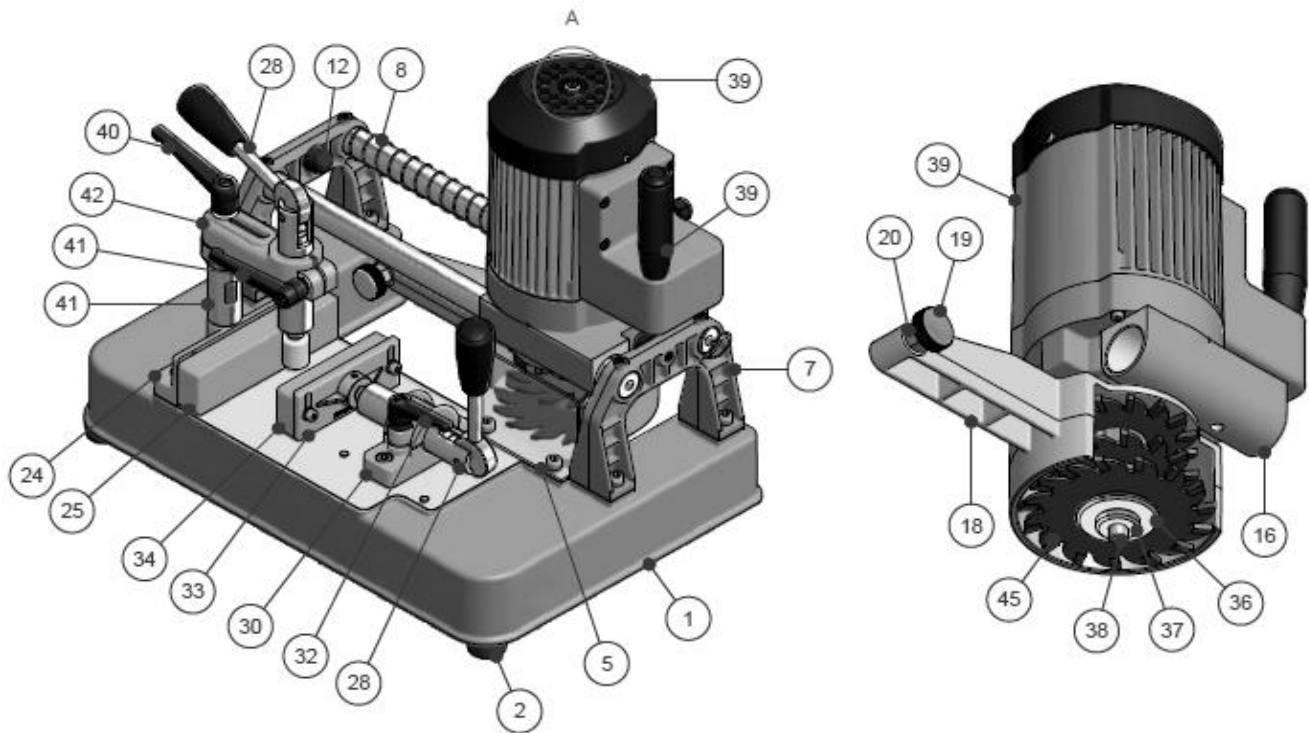

# KM-212

## PARÇA LİSTESİ - PART LIST - ПЕРЕЧЕНЬ ДЕТАЛЕЙ

NO номер	STOK KODU STOCK CODE ПОРЯДОК КОД	ADET QTY КОЛИЧЕСТВО	NO номер	STOK KODU STOCK CODE ПОРЯДОК КОД	ADET QTY КОЛИЧЕСТВО
1	2TU012610-0045	1	40	3UA040030-0002	1
2	1PL030000-0002	4	41	2TU011110-0091	1
5	1PL040000-0004	1	42	2TU012610-0053	1
7	2TU012610-0049	2			
8	2TU015010-0096	2			
12	1PL030000-0009	2			
16	2TU012610-0046	1			
18	2TU012610-0047	1			
19	2TU011110-0148	1			
20	1SC071000-0004	1			
24	2TU012610-0031	1			
25	2TU012610-0033	1			
28	3UA370030-0003	2			
30	2TU012610-0050	1			
32	3UA040030-0005	1			
33	2TU012610-0032	1			
34	2TU012610-0034	1			
36	2TU011441-0016	1			
37	2TU011110-0123	1			
38	1SC021000-0027	1			
39	3UA380030-0001	1			

YEDEK PARÇA LİSTESİ / SPARE PART LIST / СПИСОК ЗАПАСНЫХ ЧАСТЕЙ

PARÇA NO PART NO НОМЕР	RESİM PICTURE РИСУНОК	STOK KODU / CODE ПОРЯДОК КОД	PARÇA ADI – PART NAME НАИМЕНОВАНИЕ ДЕТАЛИ
1		3UA370030-0001	ALT MENGENE LOWER CLAMP НИЖНИЙ ЗАЖИМ
2		3UA370030-0003	ÜST MENGENE UPPER CLAMP ВЕРХНИЙ ЗАЖИМ
3		1EL090000-0060	BASMALI BUTON D22-TS PUSH BUTTON ТОЛЧОК КНОПКА